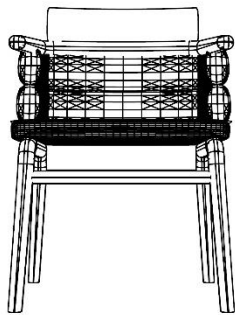

# BRETON

CADEIRA  
**WABE**

POR  
ILMAR DRESSEL

As linhas onduladas da cadeira Wabe conferem a ela movimento, fluidez e originalidade.

CADEIRA  
**WABE**

**BRETON**

74cm  
29"

62cm/  
24"

46cm/  
18"

55cm/21"

60cm/23"

CADEIRA  
**WABE**

**BRETON**

CADEIRA  
**WABE**

**BRETON**

 Assento e encosto em multilaminado moldado. Estrutura em madeira maciça. Medidas especiais não disponíveis.

Medidas podem apresentar leves variações. Nos reservamos o direito de efetuar essas alterações em consulta prévia.

 Seat and back in molded multi-laminate. Solid wood structure. Special measurements not available.

Measures may vary slightly. We reserve the right to make changes without prior consultation.

 Asiento y respaldo en multilaminado moldeado. Estructura de madera maciza. Medidas especiales no disponibles.