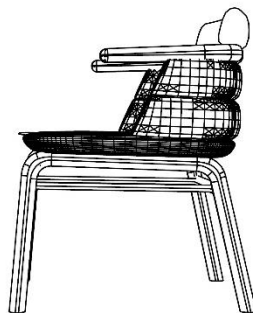

# BRETON

CADEIRA  
**WABE**

POR  
ILMAR DRESSEL

As linhas onduladas da cadeira Wabe conferem a ela movimento, fluidez e originalidade.

CADEIRA  
**WABE**

**BRETON**

74cm  
29"

62cm/  
24"

46cm/  
18"

55cm/21"

60cm/23"

CADEIRA  
**WABE**

**BRETON**

CADEIRA  
**WABE**

**BRETON**

 Assento e encosto em multilaminado moldado. Estrutura em madeira maciça. Medidas especiais não disponíveis.

Medidas podem apresentar leves variações. Nos reservamos o direito de efetuar essas alterações em consulta prévia.

 Seat and back in molded multi-laminate. Solid wood structure. Special measurements not available.